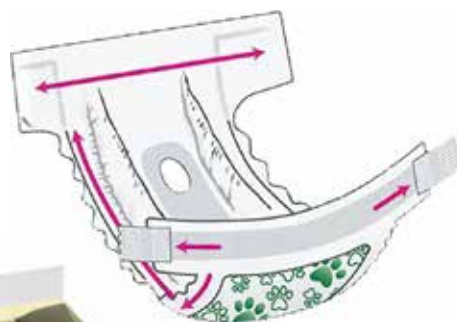

FRALDA P/ FÊMEA
DESCARTÁVEL
M C/12
70570