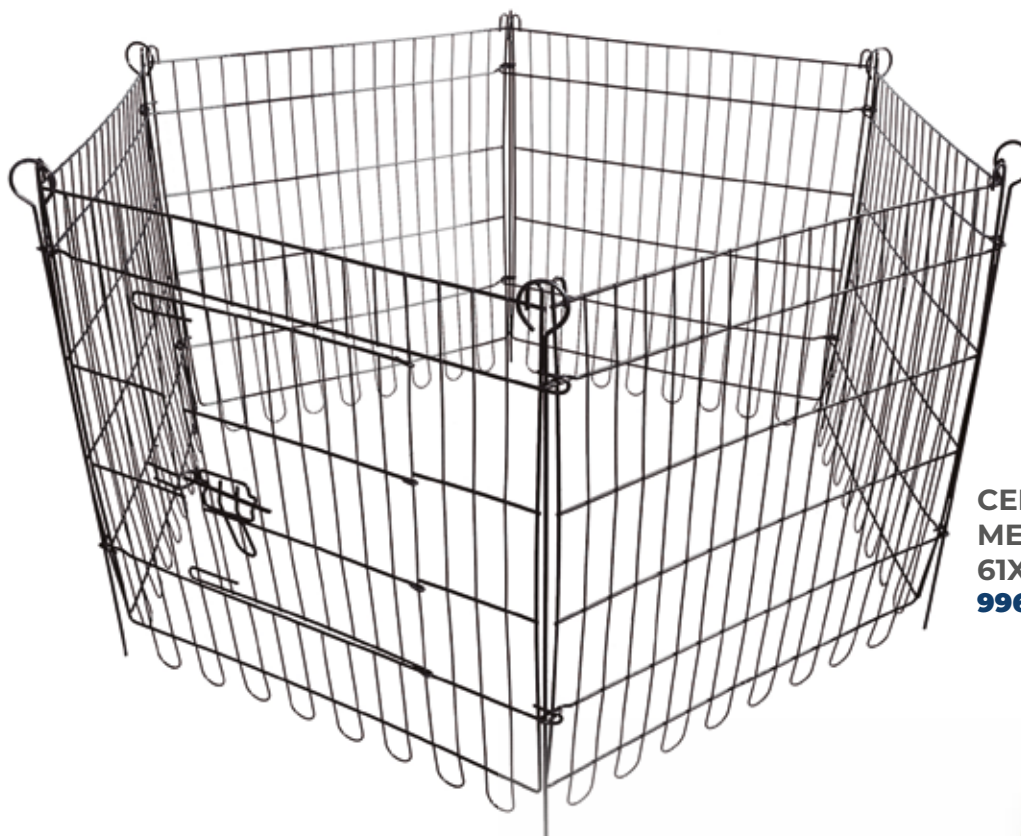

**BEBEDOIRO
AUTOMÁTICO
FRESH
DOG 500ML
151**

**BEBEDOIRO
C/ SUPORTE E
COMEDOIRO M
70399**

**BEBEDOIRO
BILHA GRANDE
70254**

**Super
Flexível e
Compacta**

**TIGELA DE
SILICONE 420ML
564**

MALA
TRANSPORTE
MÉDIA
61X46X51
70576

MALA
TRANSPORTE
GRANDE
97X71X76
70577

CERCA
METÁLICA
61X61CM
99643

CONTÊNER
PARA RAÇÃO
PEQ - 8 L
99250

CONTÊNER
PARA RAÇÃO
MÉD - 23 L
99300

CONTÊNER
PARA RAÇÃO
GDE - 46 L
99500

Linha Passeio

A Chalesco tem em sua linha, produtos que promovem maior conforto, segurança e qualidade para seu pet!