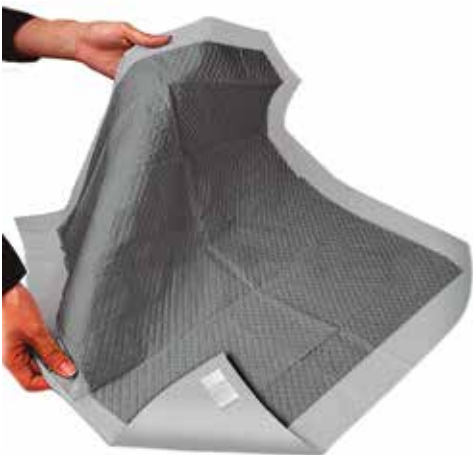

**Com carvão ativado
que neutraliza o
odor e disfarça
manchas amarelas!**

- 🐾 *Possui atrativo canino;*
- 🐾 *Ecologicamente correto;*
- 🐾 *Contém adesivo colante;*
- 🐾 *Barreiras antivazamento;*
- 🐾 *Com gel super absorvente.*