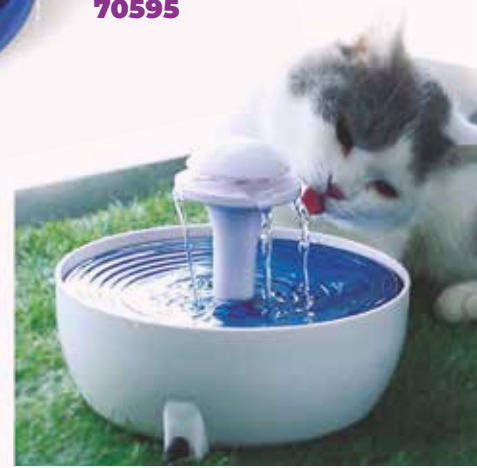

FILTRO FONTE
H2O C/3 PÇS
70595